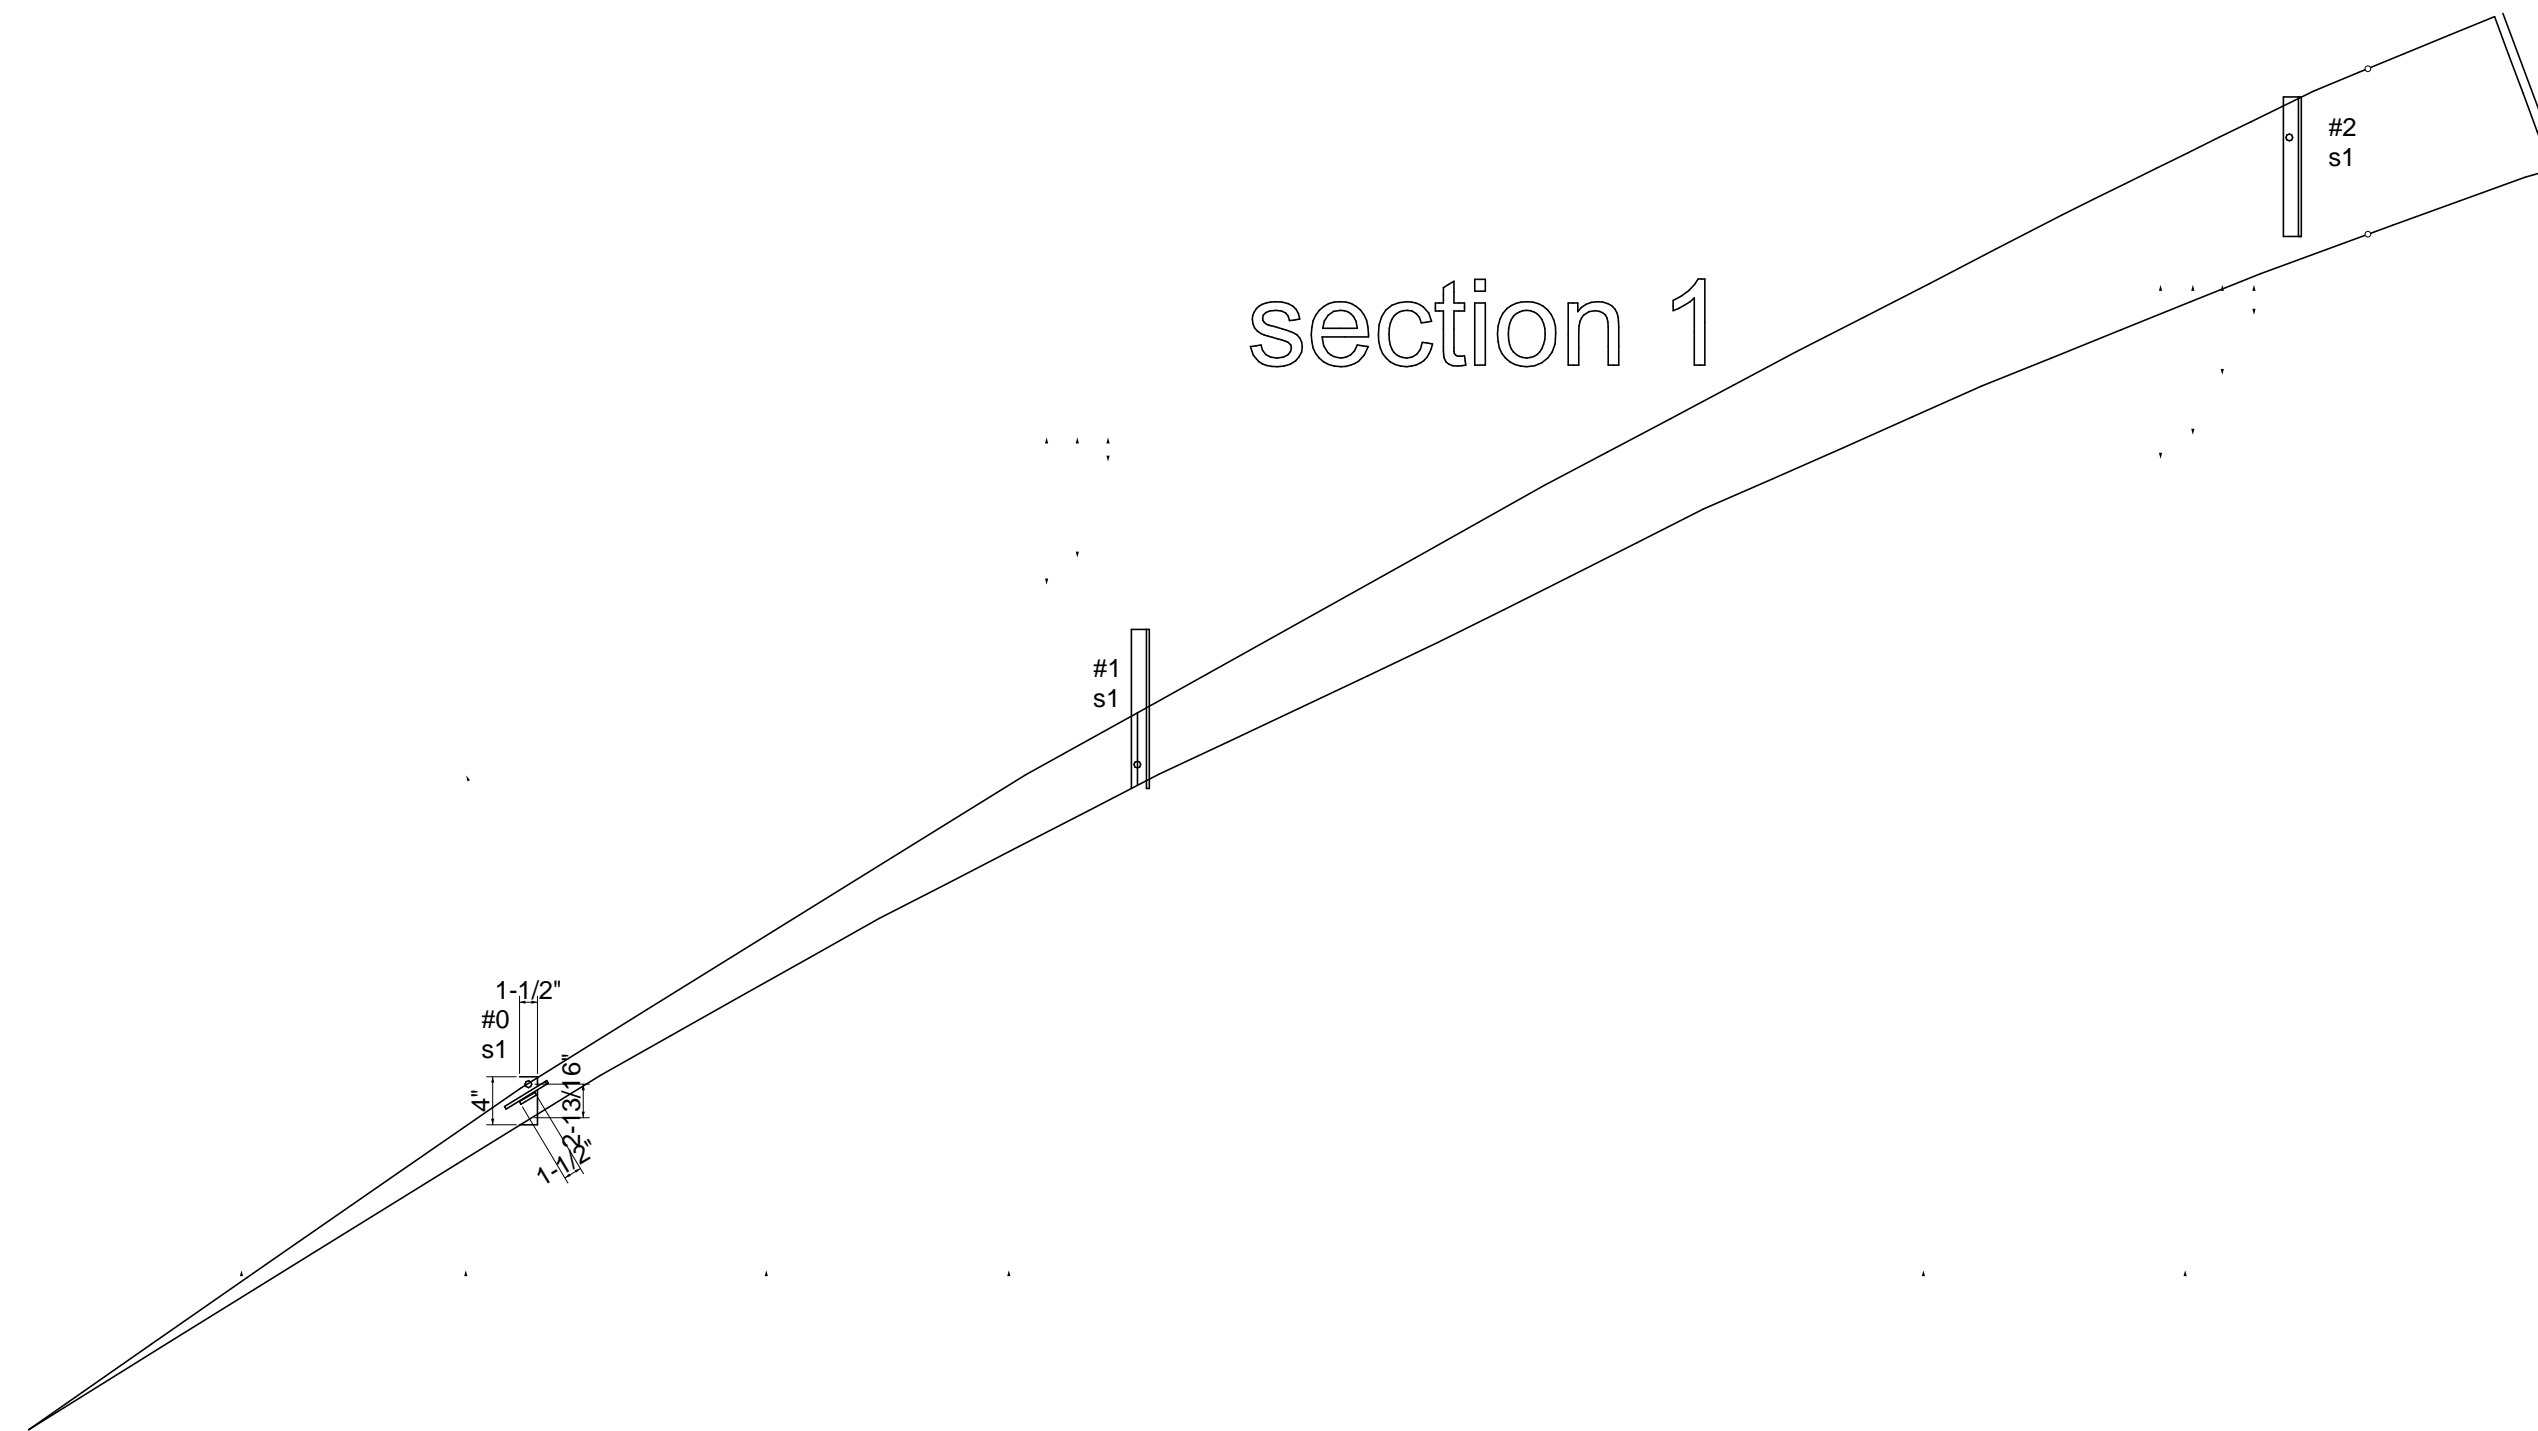

section 1

section 1

section 1

section 2

section 2

section 2

<p>The Mettle works              8600 NE Odean ave              Elk River, Mn 55330              763-441-1563              Fax 763-4415846              gene@mettleworks.com</p>	<p>QBP Copper Wall Art</p> <hr/> <p>3/4' = 1 ft scale</p> <p>Sheet # 1</p>
--	--