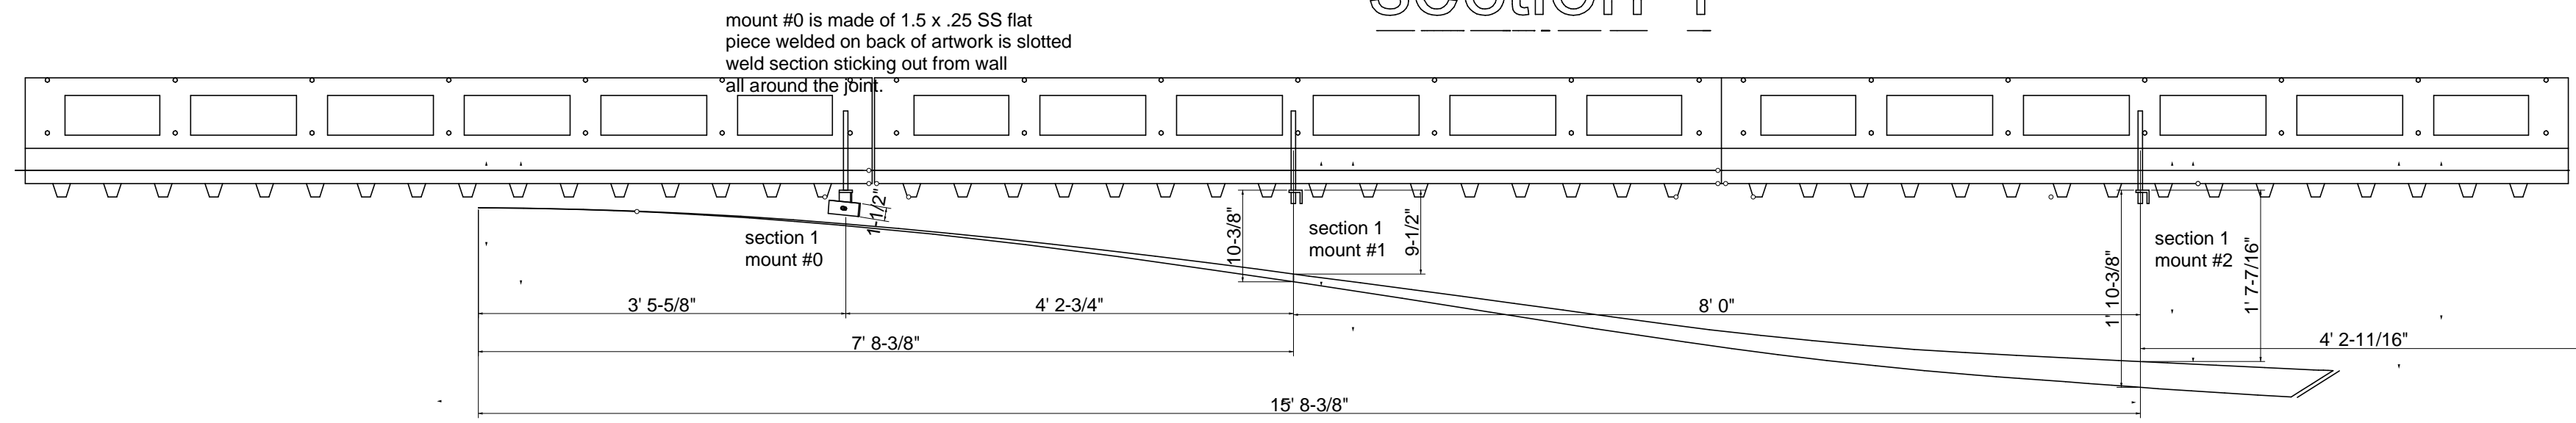

section 1

section 1

section 1

section 2

section 2

section 2

<p>The Mettle works              8600 NE Odean ave              Elk River, Mn 55330              763-441-1563              Fax 763-4415846              gene@mettleworks.com</p>	<p>QBP Copper Wall Art</p> <hr/> <p>3/4' = 1 ft scale</p> <p>Sheet # 1</p>
--	--