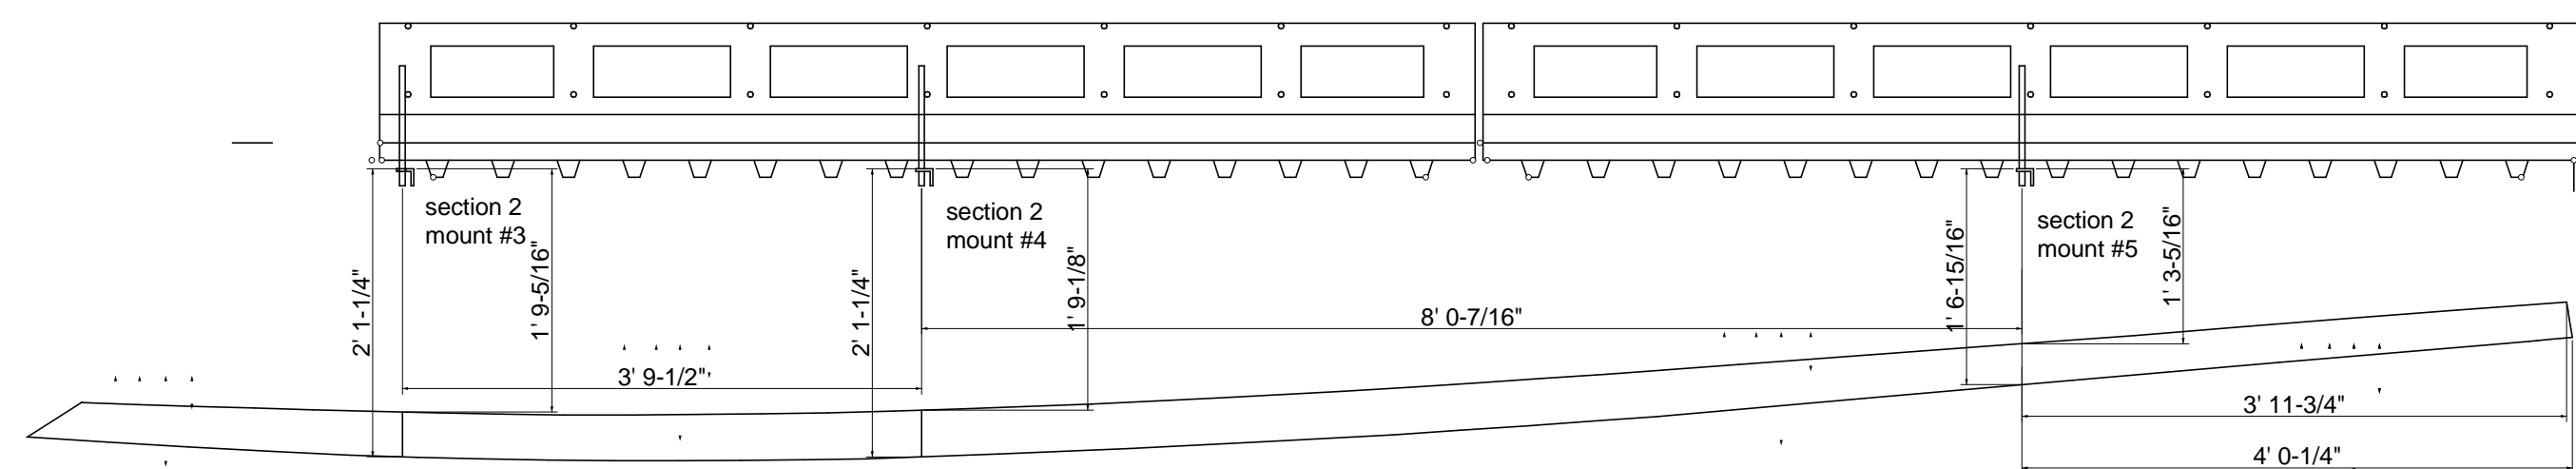

section 1

section 1

section 1

section 2

section 2

section 2

<p>The Mettle works              8600 NE Odean ave              Elk River, Mn 55330              763-441-1563              Fax 763-4415846              gene@mettleworks.com</p>	<p>QBP Copper Wall Art</p> <hr/> <p>3/4' = 1 ft scale</p> <p>Sheet # 1</p>
--	--