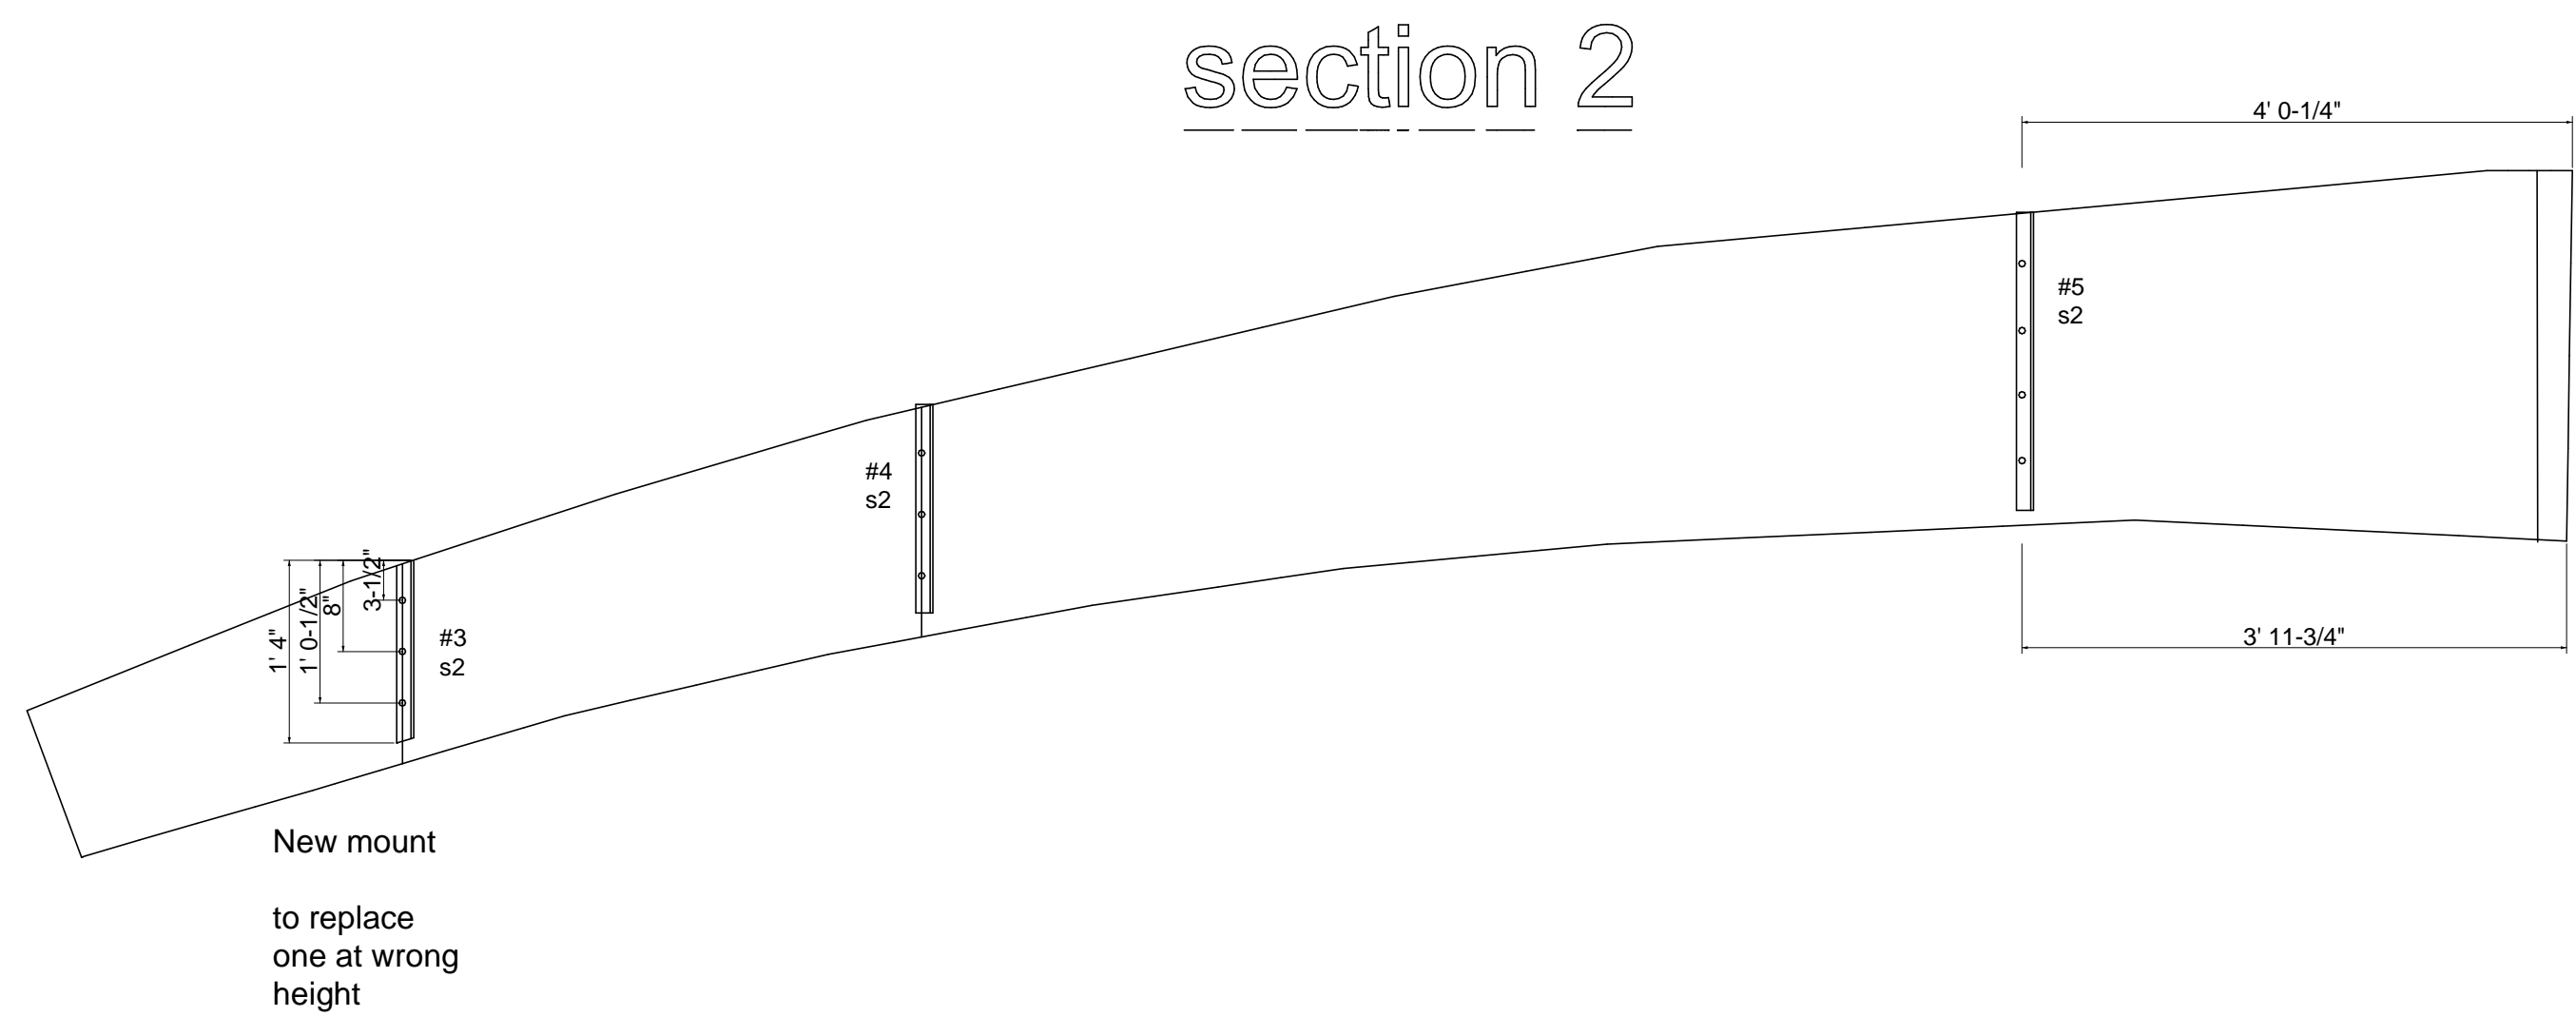

section 1

section 1

section 1

section 2

section 2

section 2

<p>The Mettle works              8600 NE Odean ave              Elk River, Mn 55330              763-441-1563              Fax 763-4415846              gene@mettleworks.com</p>	<p>QBP Copper Wall Art</p> <hr/> <p>3/4' = 1 ft scale</p> <p>Sheet # 1</p>
--	--